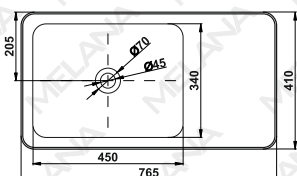

Отверстие под смеситель: **Без отверстия**

Отверстие для перелива: **Без отверстия**

Положение чаши: **Справа**

Тип монтажа: **Накладная**

Форма: **Прямоугольная**

Цвет отделки

Белый

### Характеристики

- Размеры (мм): **765 x 410 x 140**
- Размеры упаковки (мм): **785 x 430 x 160**
- Материал: **Санкерамика**
- Вес нетто: **14 кг.**
- Вес брутто: **15 кг.**

### Технические чертежи

Вид снизу